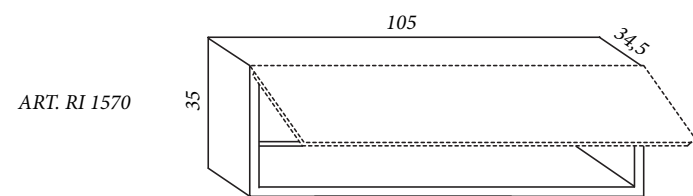

ART. AN 1710 x2

ART. AN 1815 x2

ART. AN 1915 x2

CONTENITORE CON APERTURA A RIBALTA ROVERE
PROFONDITÀ 34,5 - ALTEZZA 35

CONTENITORE
ROVERE
PORO APERTO

ANTA ROVERE
PORO APERTO

ANTA A TELAIO ROVERE
PORO APERTO