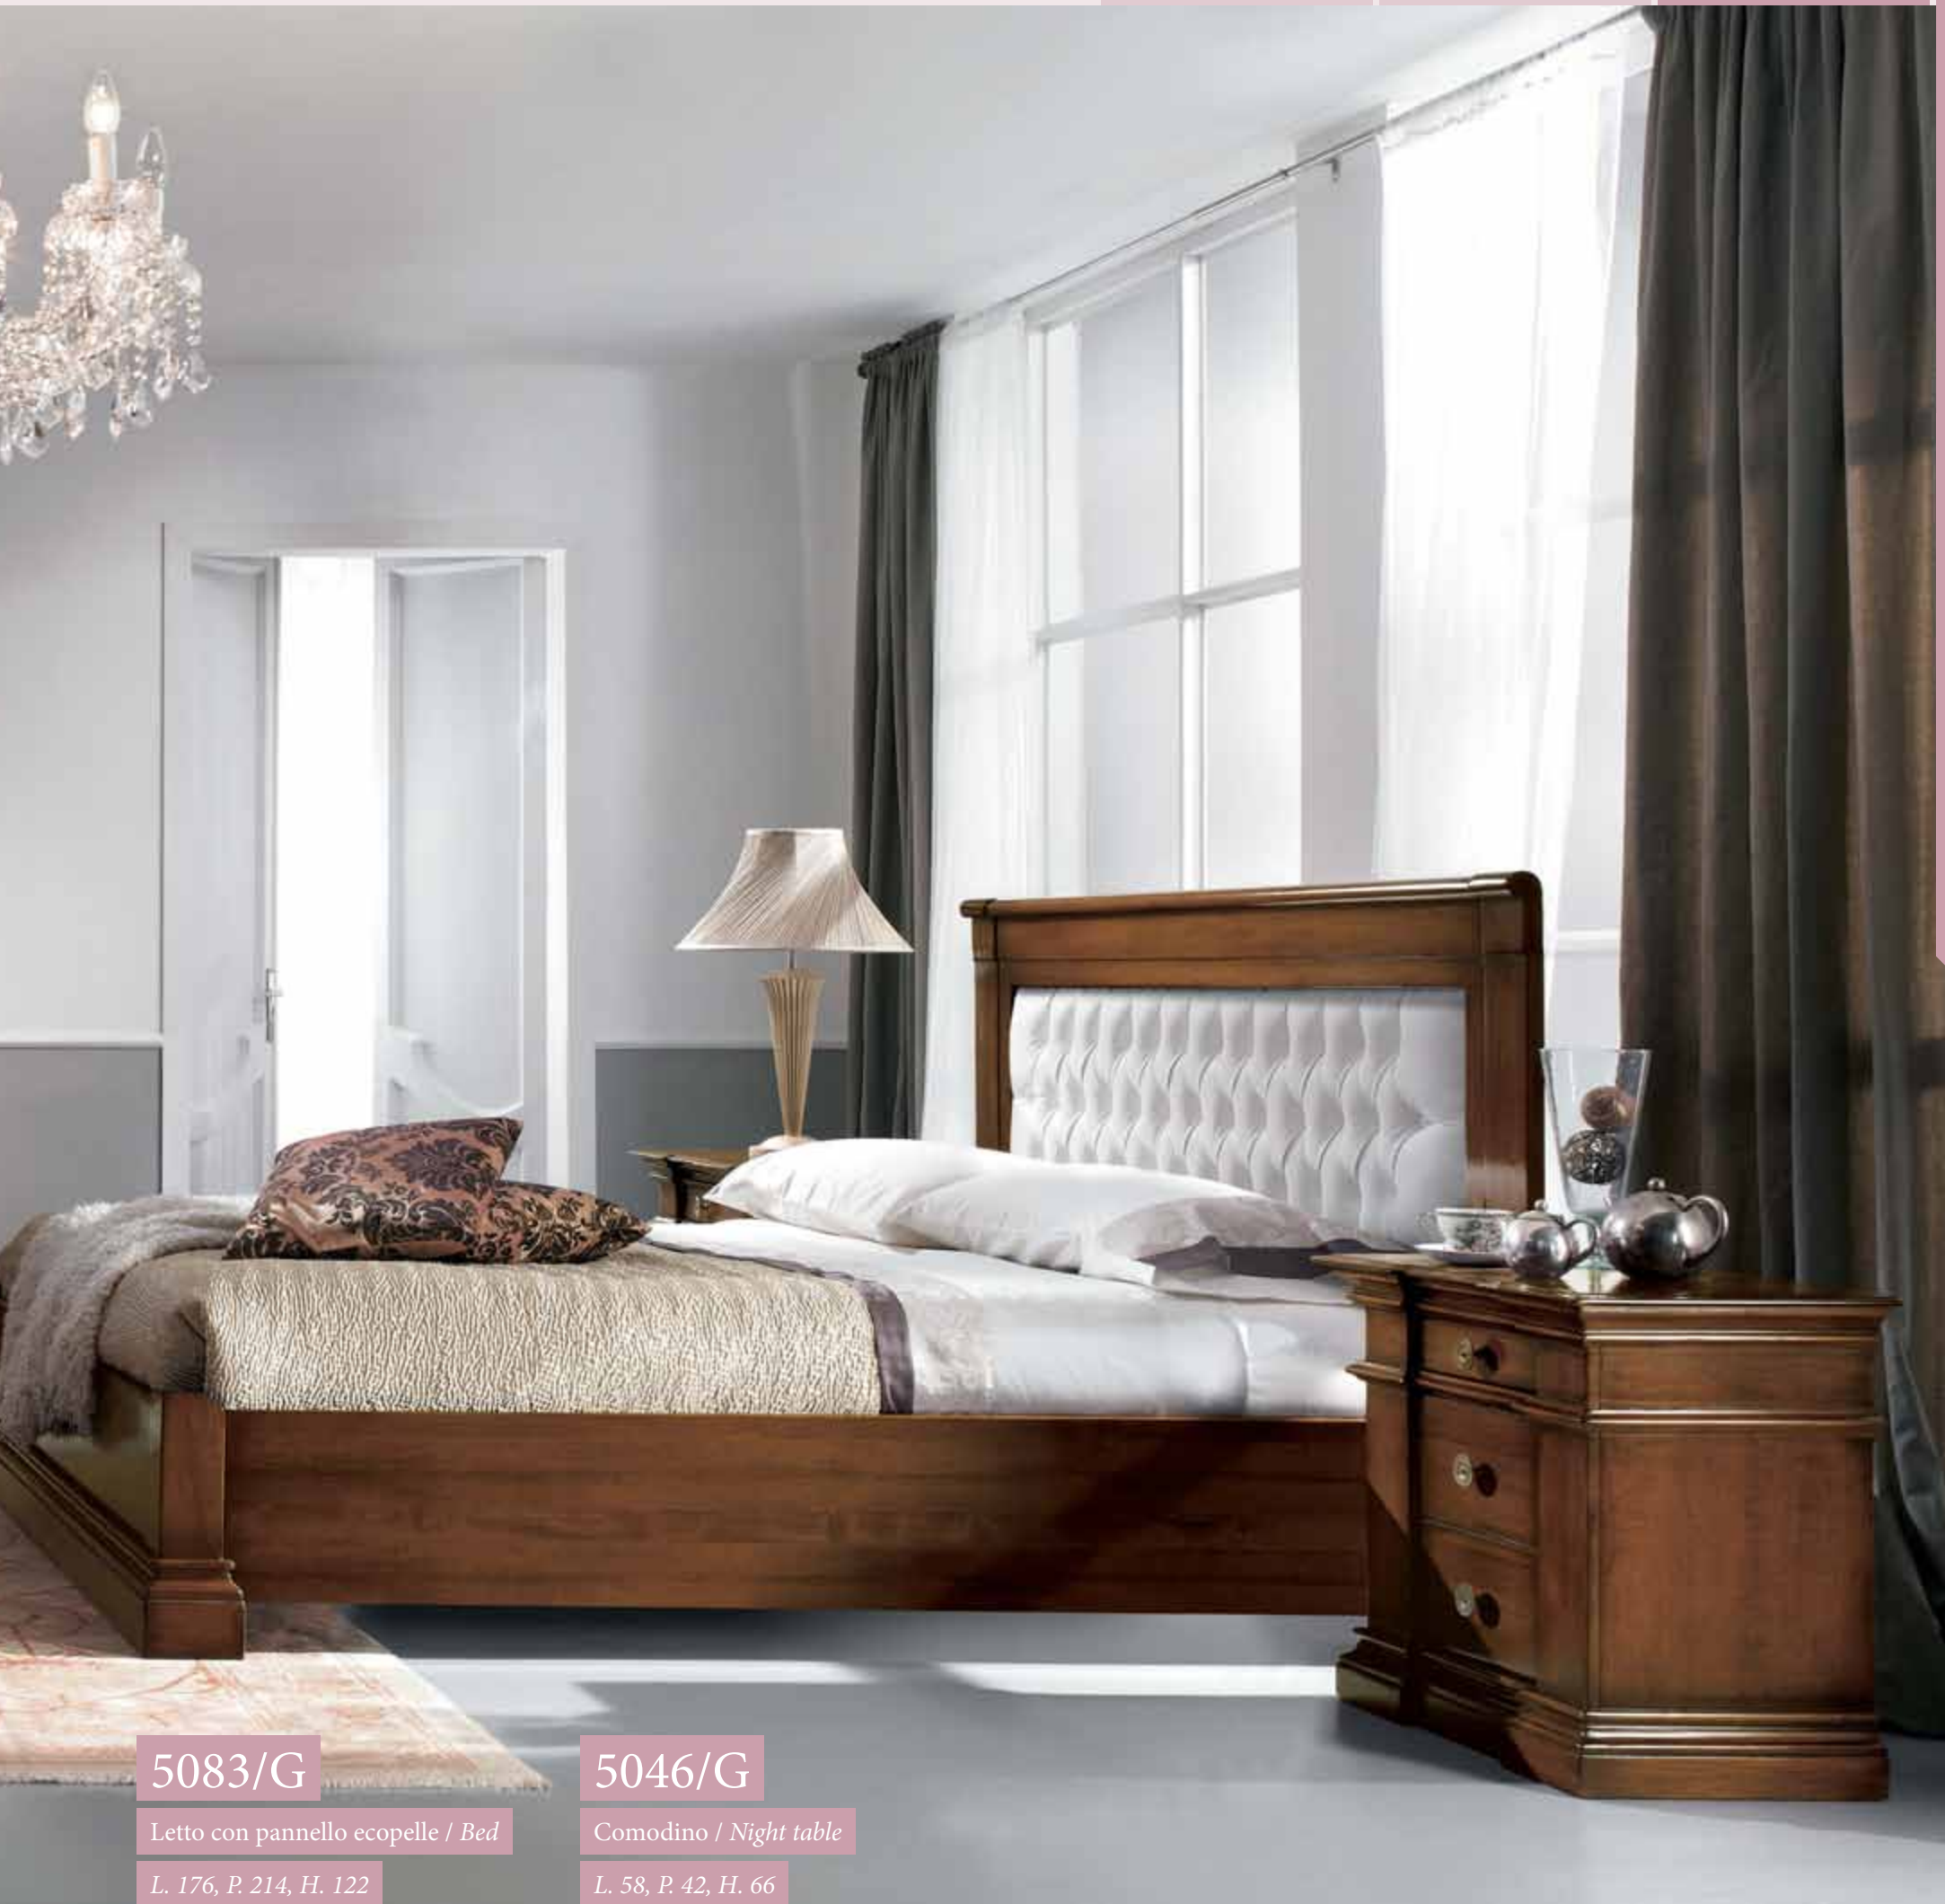

5045/G

Comò / *Chest of drawers*

L. 150, P. 56, H. 108

Camere

Area Relax

5083/G

Letto con pannello ecopelle / Bed

L. 176, P. 214, H. 122