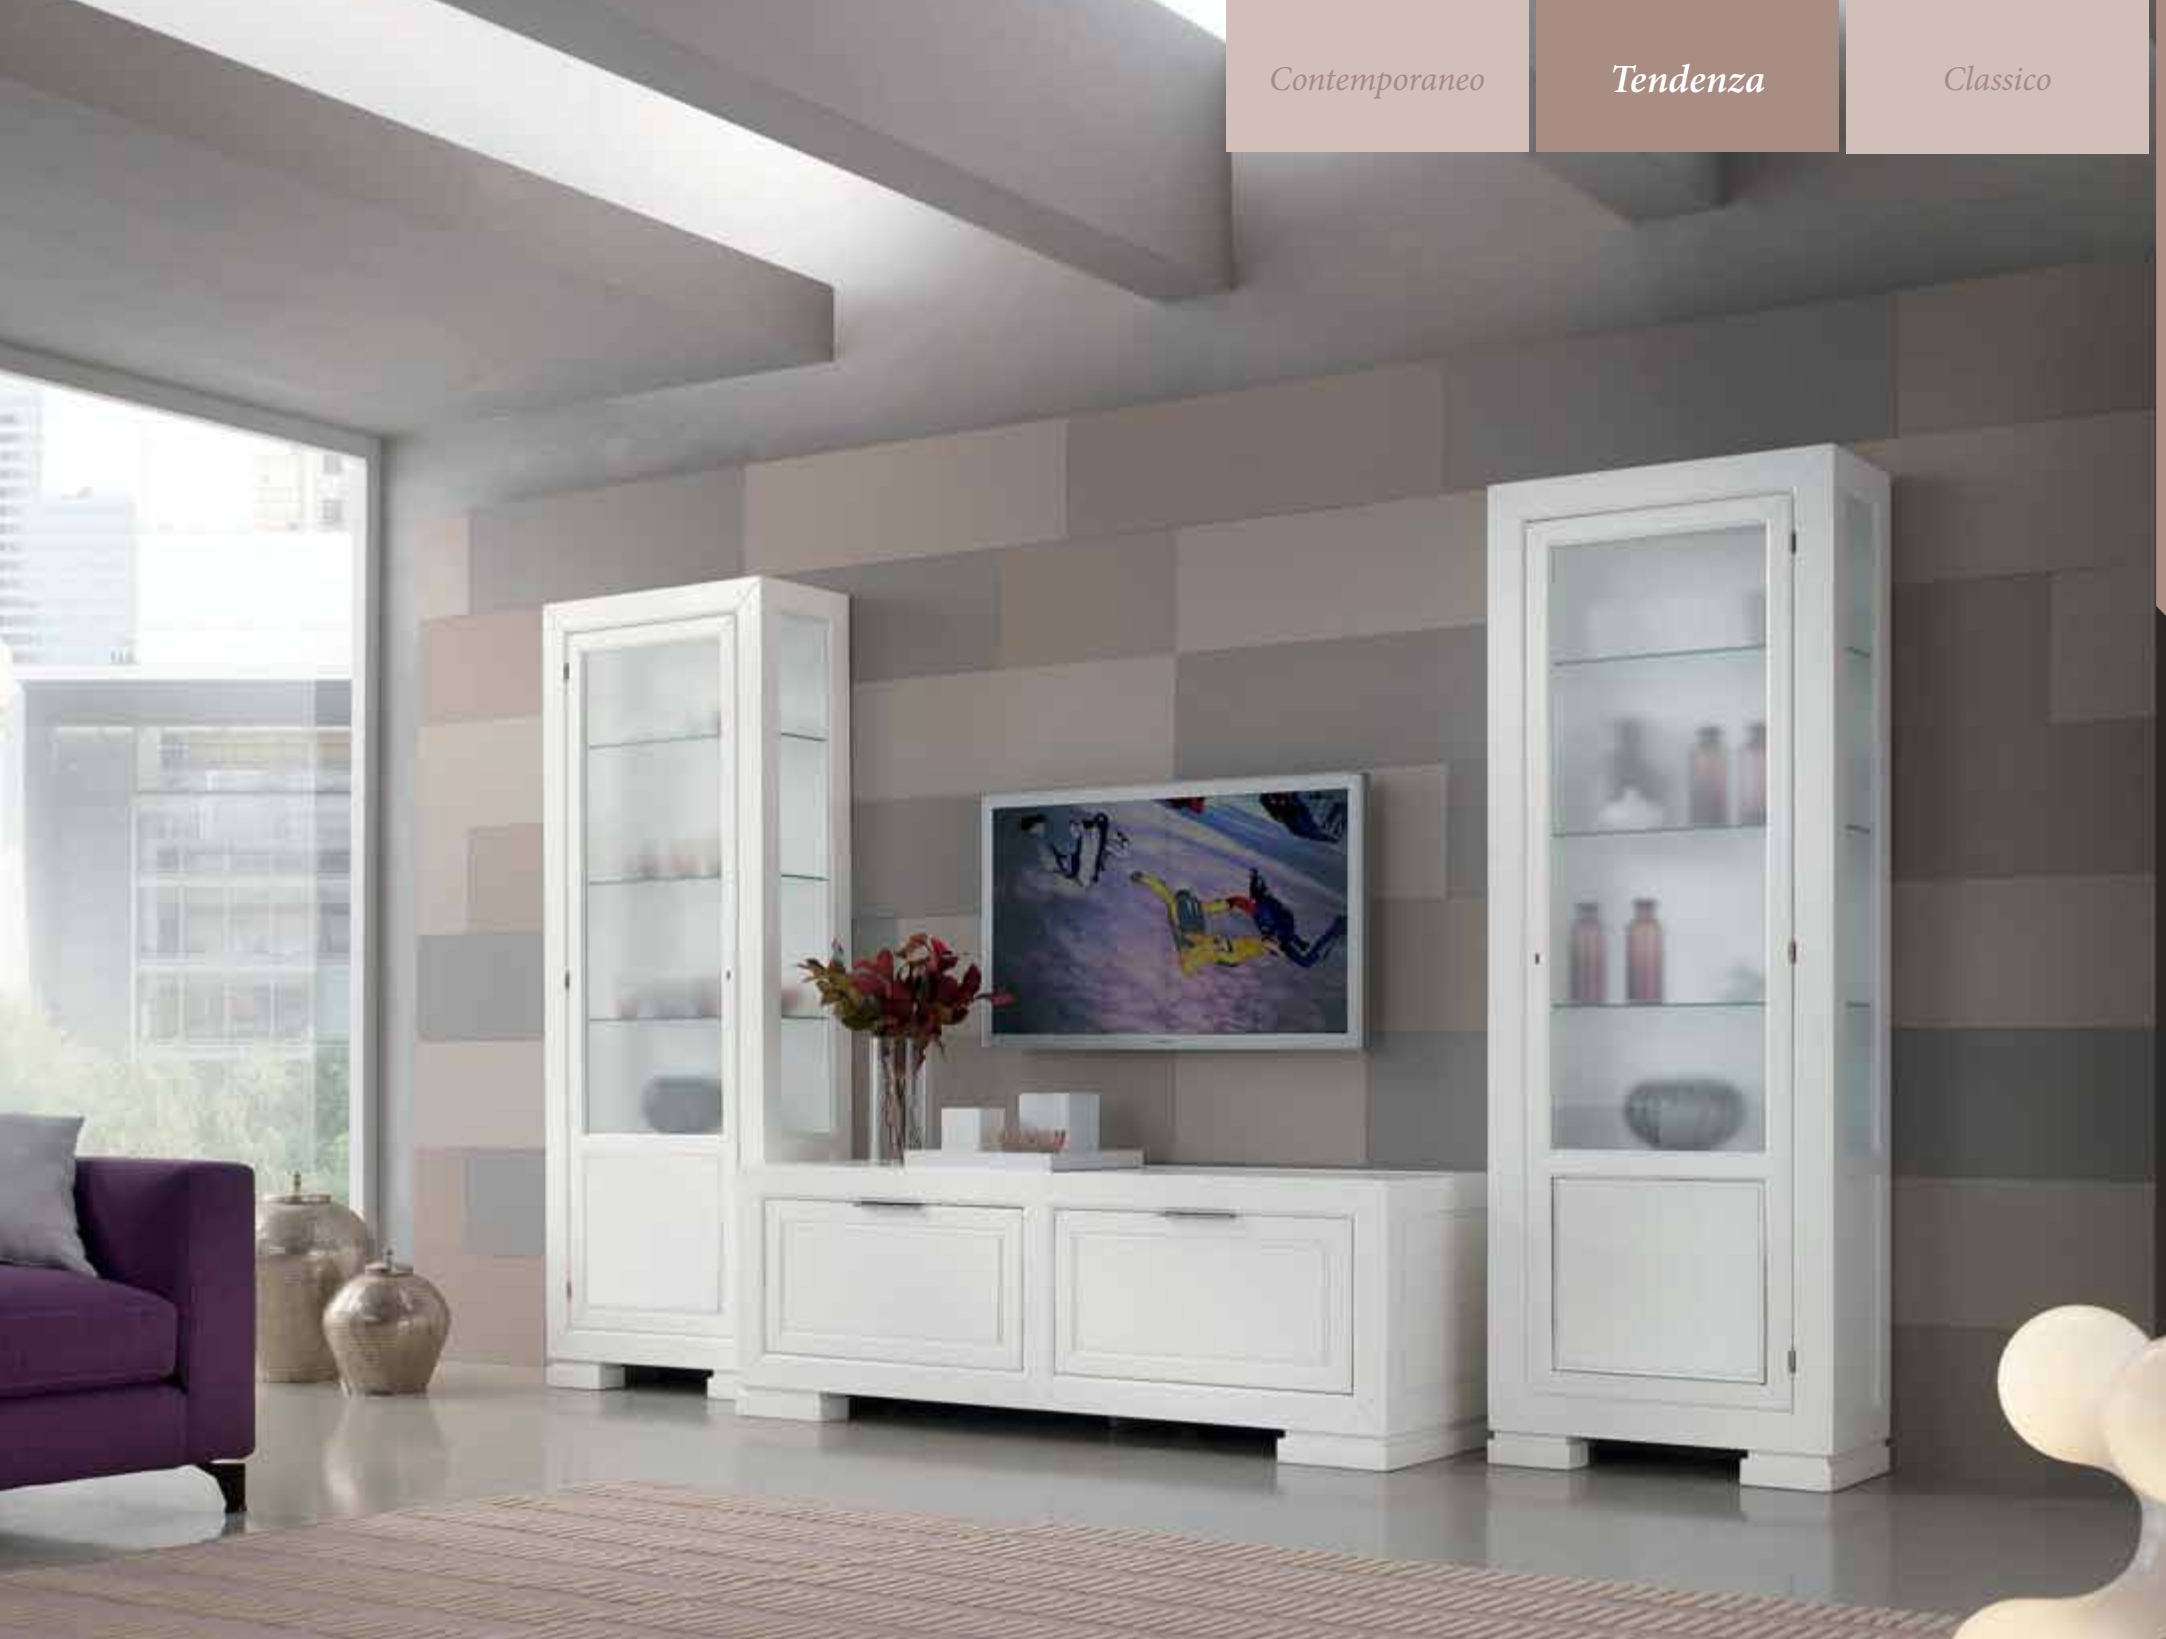

Classico

Soggiorni
a progetto

Spazio Domestico

E.CHIC 1

EC-070

Credenza / Sideboard

L. 160, P. 45, H. 104

E.CHIC 2