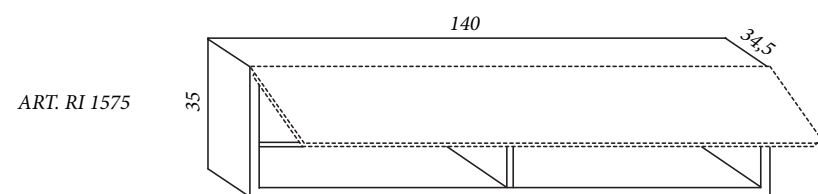

ART. AN 1710 x2

ART. AN 1815 x2

ART. AN 1915 x2

CONTENITORE CON APERTURA A RIBALTA ROVERE
PROFONDITÀ 34,5 - ALTEZZA 35

CONTENITORE
ROVERE
PORO APERTO

ANTA ROVERE
PORO APERTO

ANTA A TELAIO ROVERE
PORO APERTO