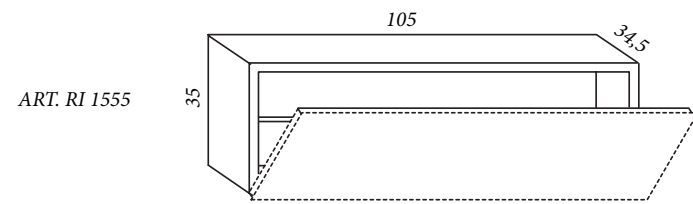

ART. AN 1710 x2

ART. AN 1815 x2

ART. AN 1915 x2

CONTENITORE CON APERTURA A RIBALTA ROVERE
PROFONDITÀ 34,5 - ALTEZZA 35

CONTENITORE
ROVERE
PORO APERTO

ANTA ROVERE
PORO APERTO

ANTA A TELAIO ROVERE
PORO APERTO