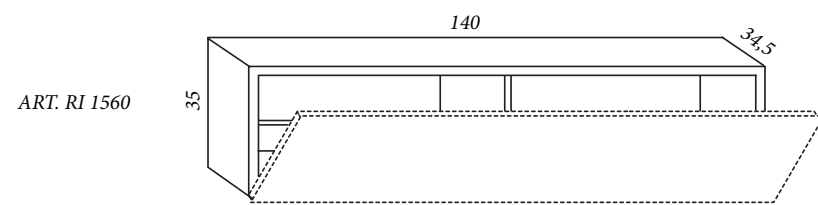

ART. AN 1710 x2

ART. AN 1815 x2

ART. AN 1915 x2

CONTENITORE CON APERTURA A RIBALTA ROVERE
PROFONDITÀ 34,5 - ALTEZZA 35

CONTENITORE
ROVERE
PORO APERTO

ANTA ROVERE
PORO APERTO

ANTA A TELAIO ROVERE
PORO APERTO