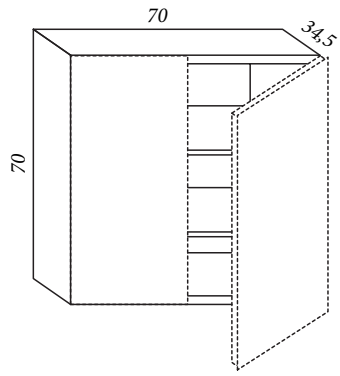

CONTENTITORE ROVERE
PROFONDITÀ 34,5 - LARGHEZZA 70

Contemporaneo

Tendenza

Classico

Soggiorni
a progetto

Spazio Domestico

CONTENTITORE
ROVERE
PORO APERTO

ANTA ROVERE
PORO APERTO

ANTA A TELAIO ROVERE
PORO APERTO

ANTA DOGATA ROVERE
PORO APERTO

ART. CO 1520