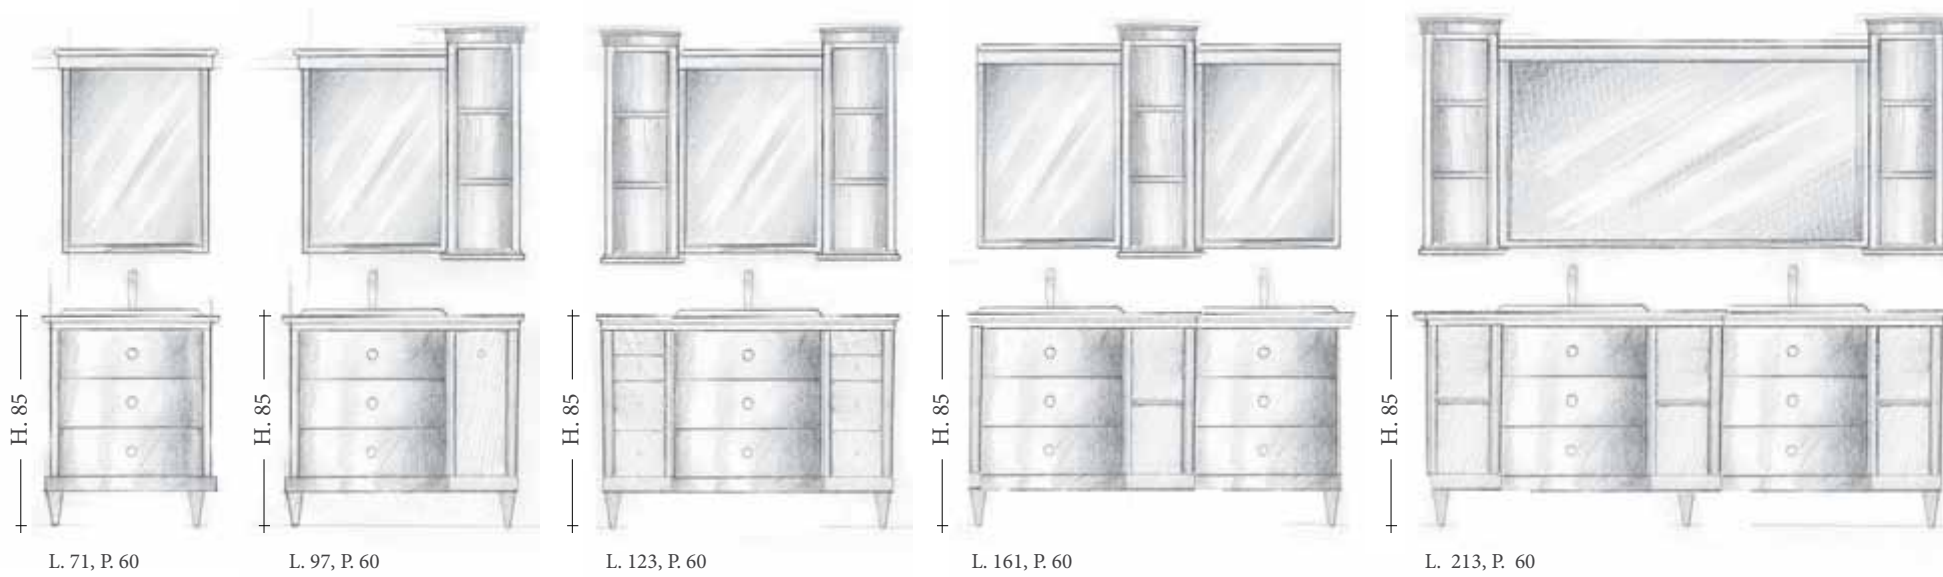

DECOR

L. 71, P. 60

L. 97, P. 60

L. 123, P. 60

L. 161, P. 60