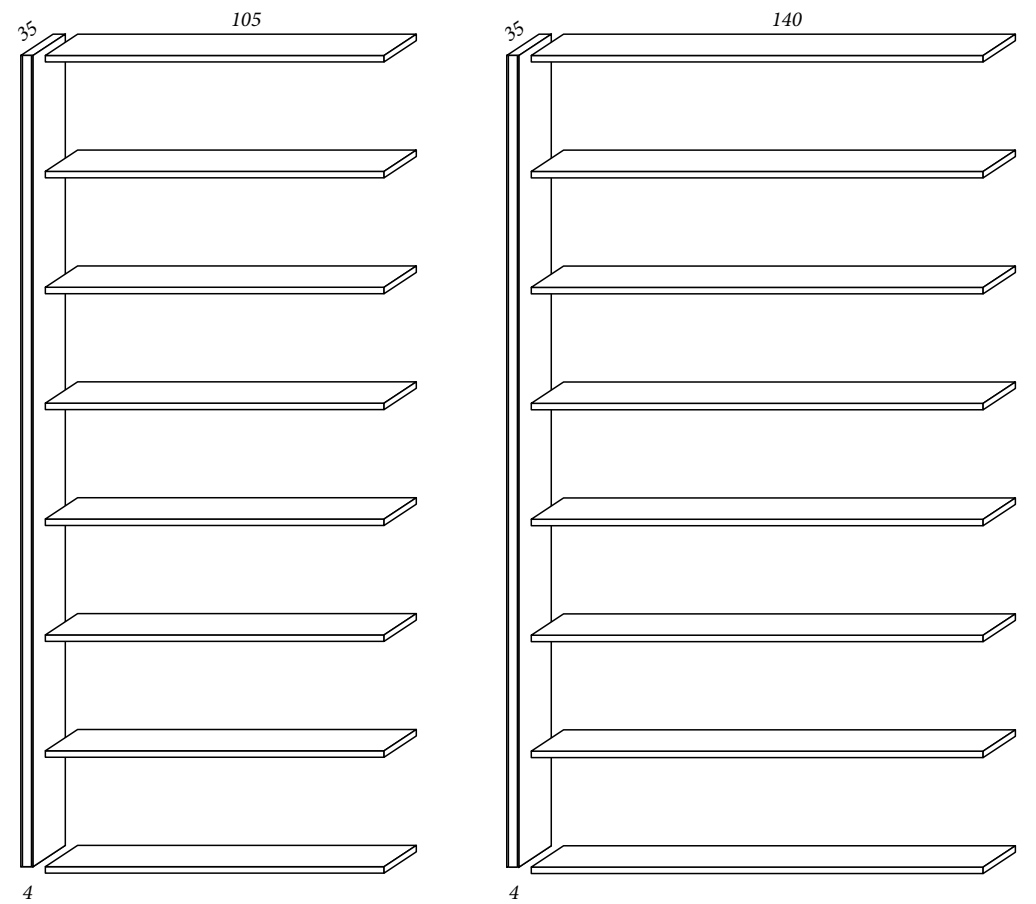

RIPIANI - FONDI - CAPPELLI

STRUTTURA FORATURA

FIANCHI

DIVISORI

SCHIENALE
ALTEZZA 130

Contemporaneo

Tendenza

Classico