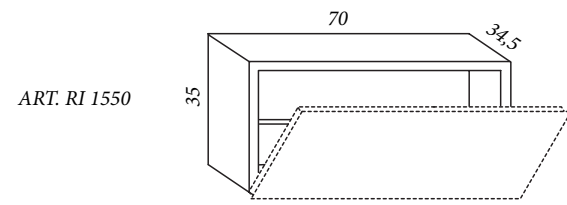

ART. AN 1710 x2

ART. AN 1815 x2

ART. AN 1915 x2

CONTENITORE CON APERTURA A RIBALTA ROVERE
PROFONDITÀ 34,5 - ALTEZZA 35

CONTENITORE
ROVERE
PORO APERTO

ANTA ROVERE
PORO APERTO

ANTA A TELAIO ROVERE
PORO APERTO