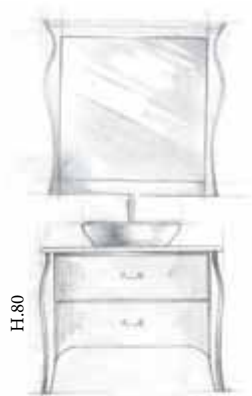

SOFT

L. 97, P. 58