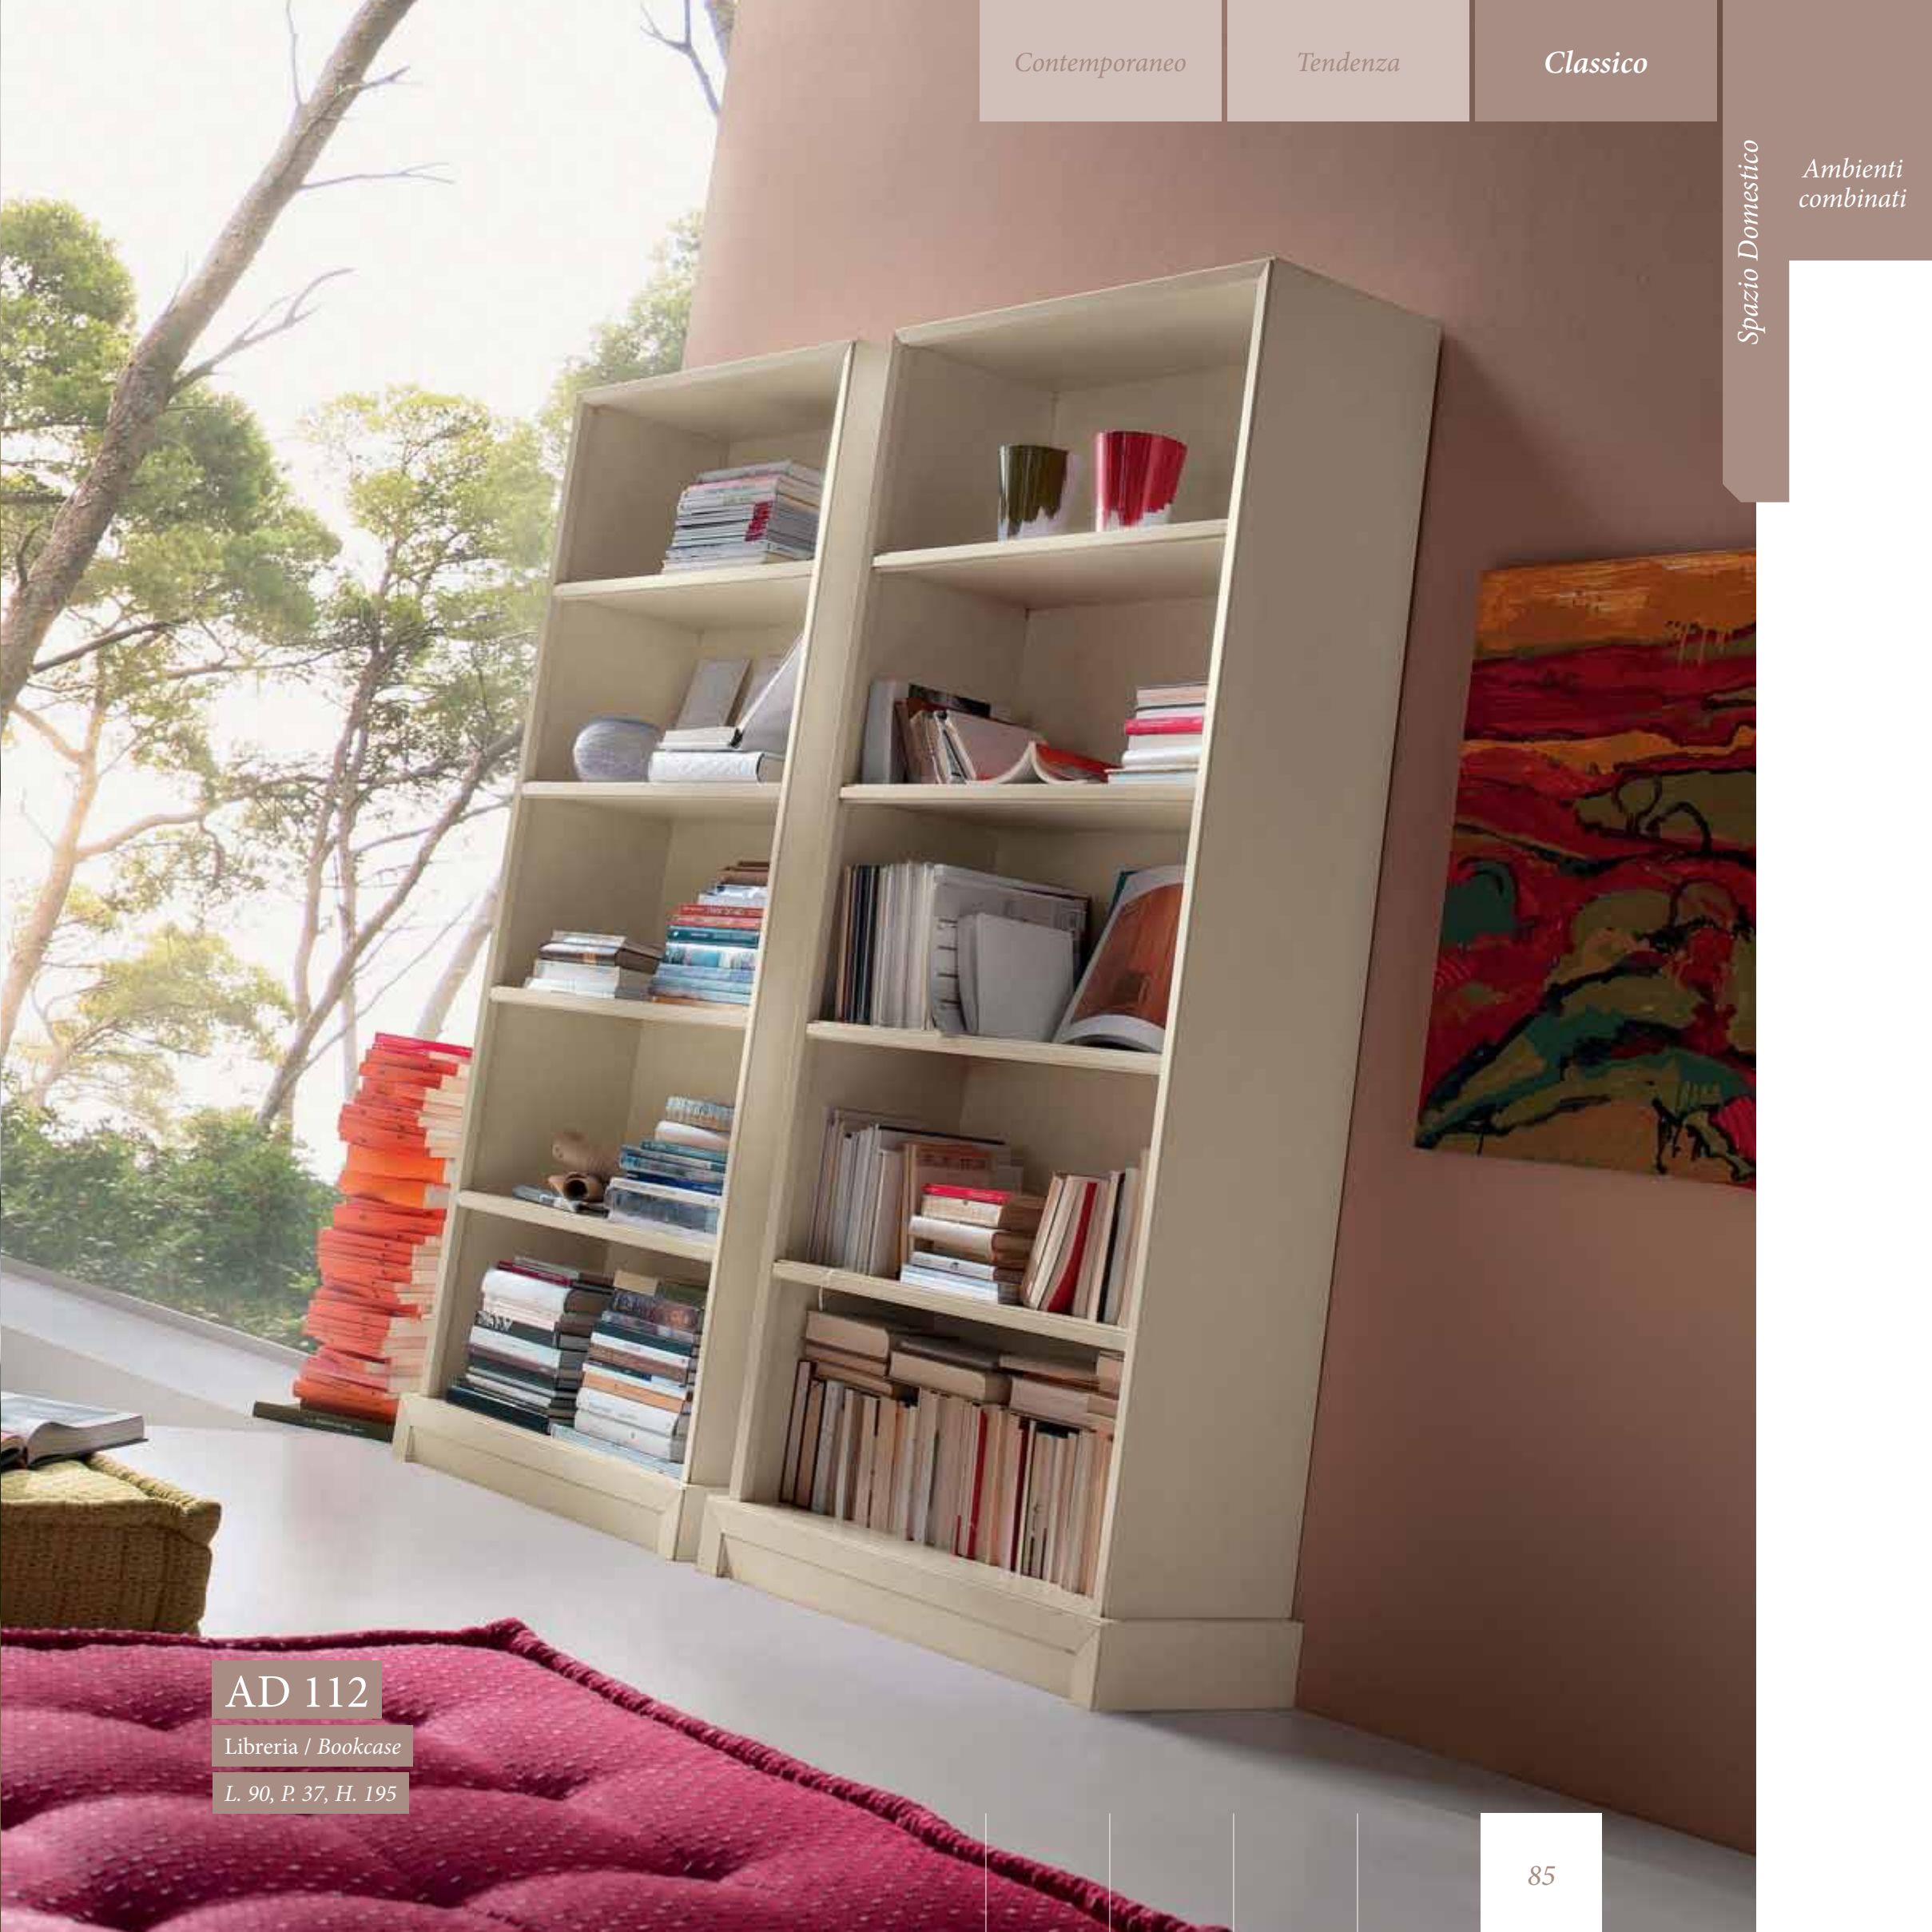

Contemporaneo

Tendenza

Classico

Spazio Domestico

Ambienti
combinati

AD 112

Libreria / Bookcase

L. 90, P. 37, H. 195