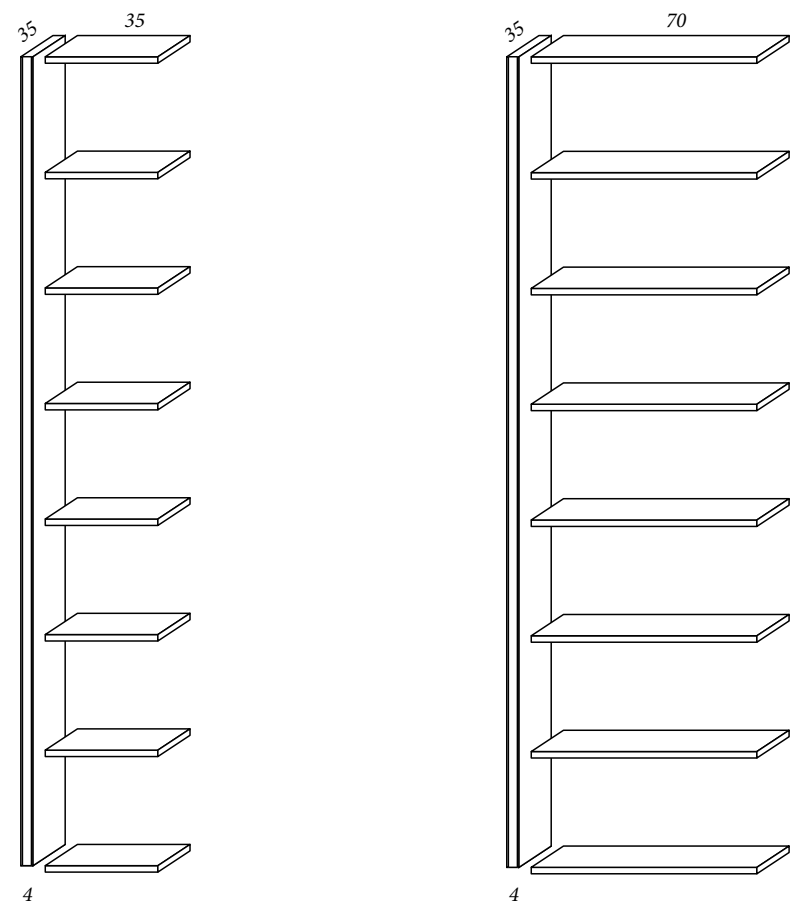

RIPIANI - FONDI - CAPPELLI

STRUTTURA FORATURA

FIANCHI

DIVISORI

SCHIENALE
ALTEZZA 130

Contemporaneo

Tendenza

Classico